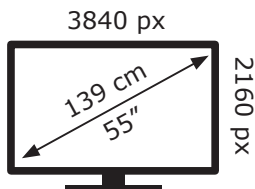

ENERGY

GRUNDIG

55 GGU 7950A DJA000

64 kWh/1000h

ABCDEF**G**

84 kWh/1000h

2019/2013